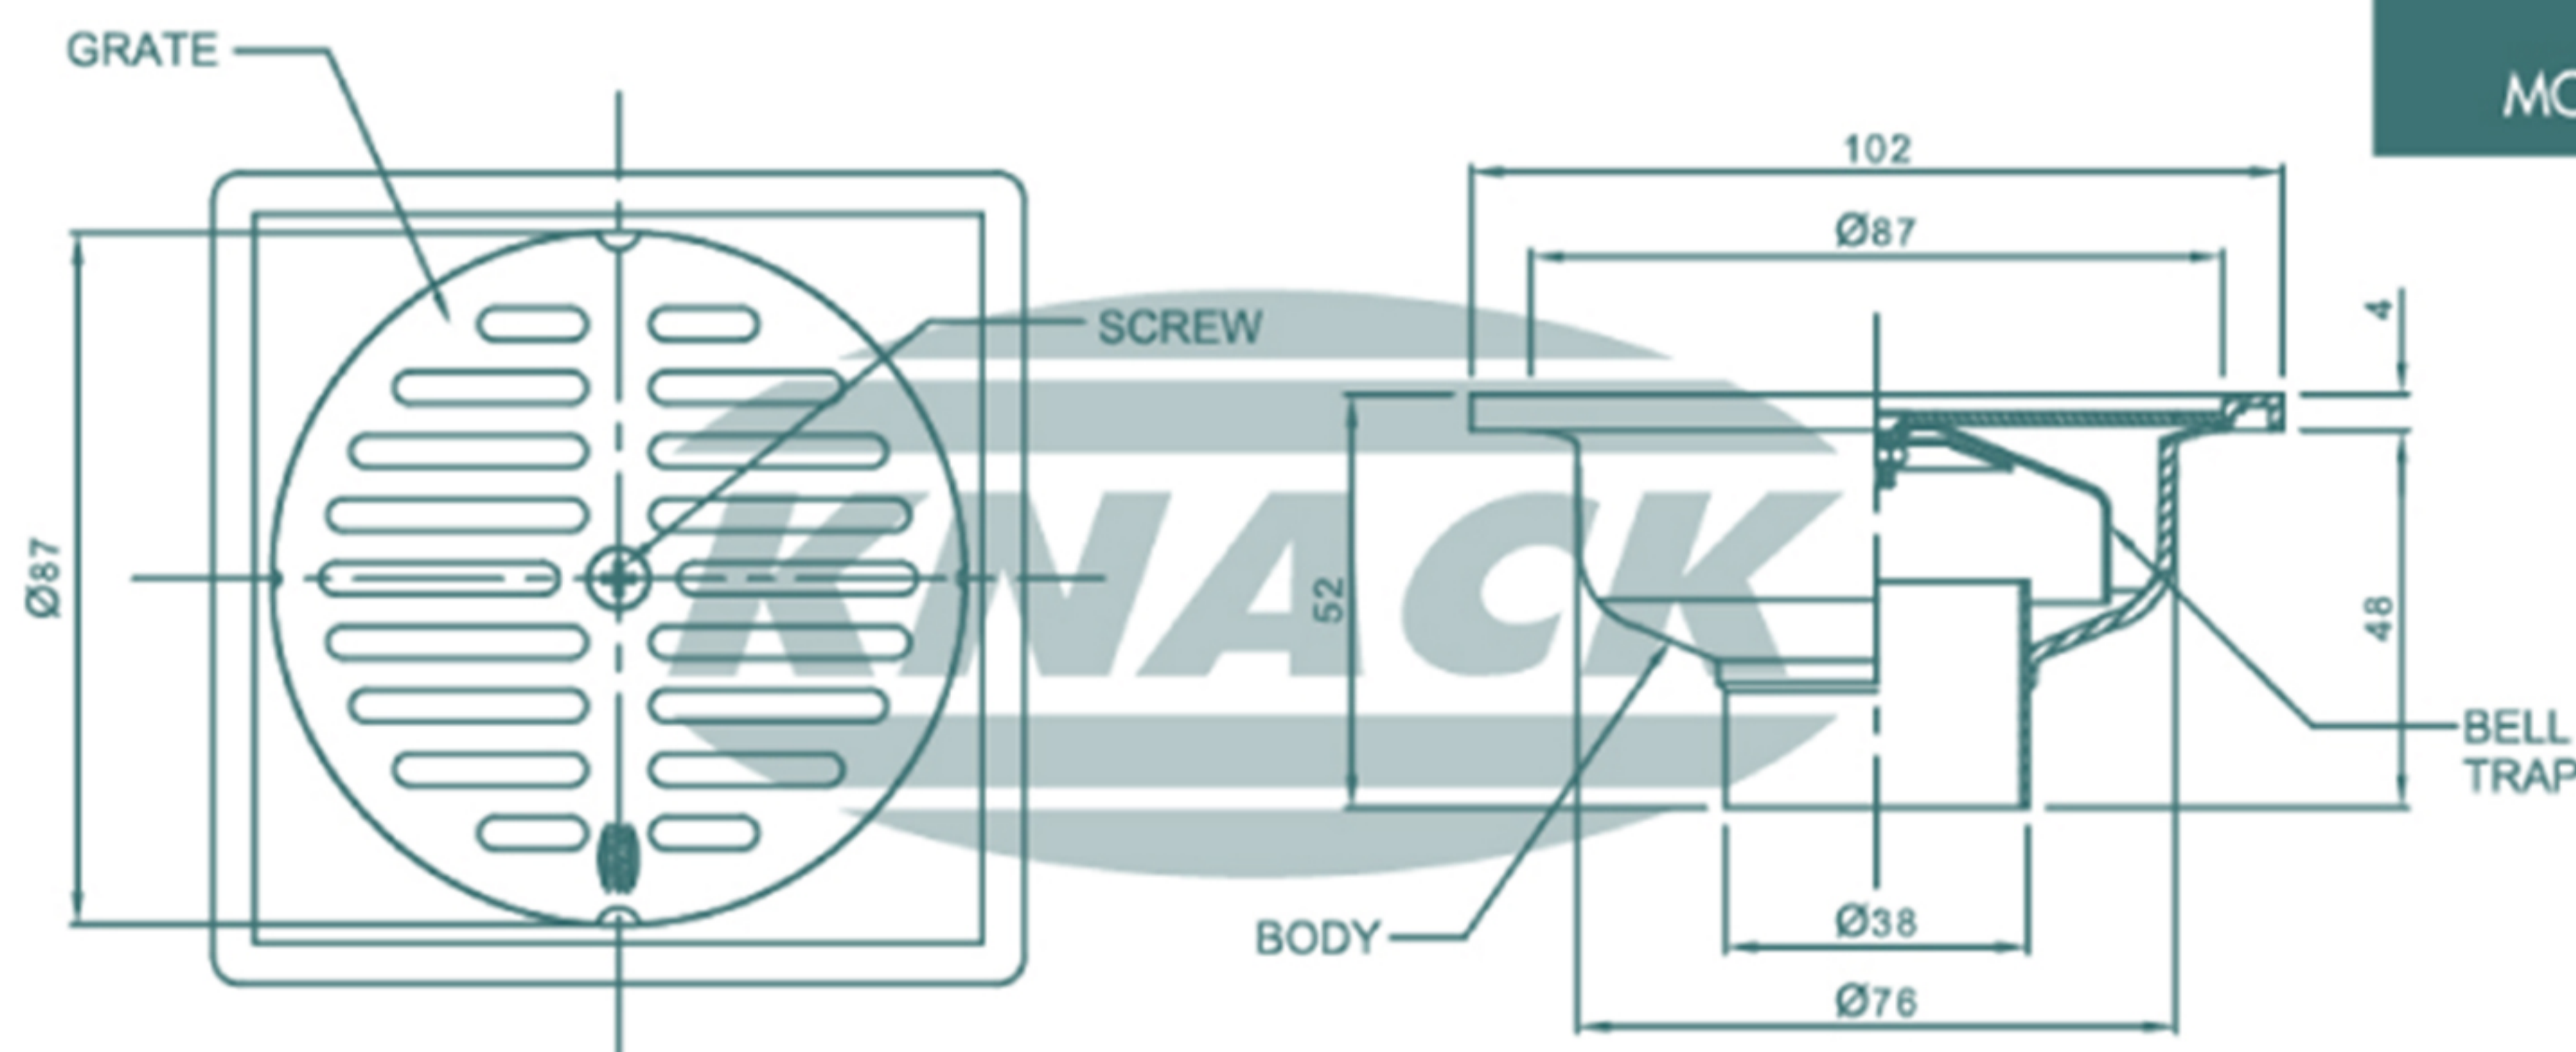

## Floor Drain 301 S

ตะแกรงน้ำทิ้งทรงเหลี่ยม-หน้ากลม (สแตนเลส)

- สำหรับท่อ PVC ขนาด 1" 1/2" - 3"  
(หน้าแปลน 4")

## MODERN DRAIN

DIMENSION IN MM.

FLOOR DRAIN  
MODEL : 301 S (สำหรับท่อ PVC ขนาด 1 1/2"-3")